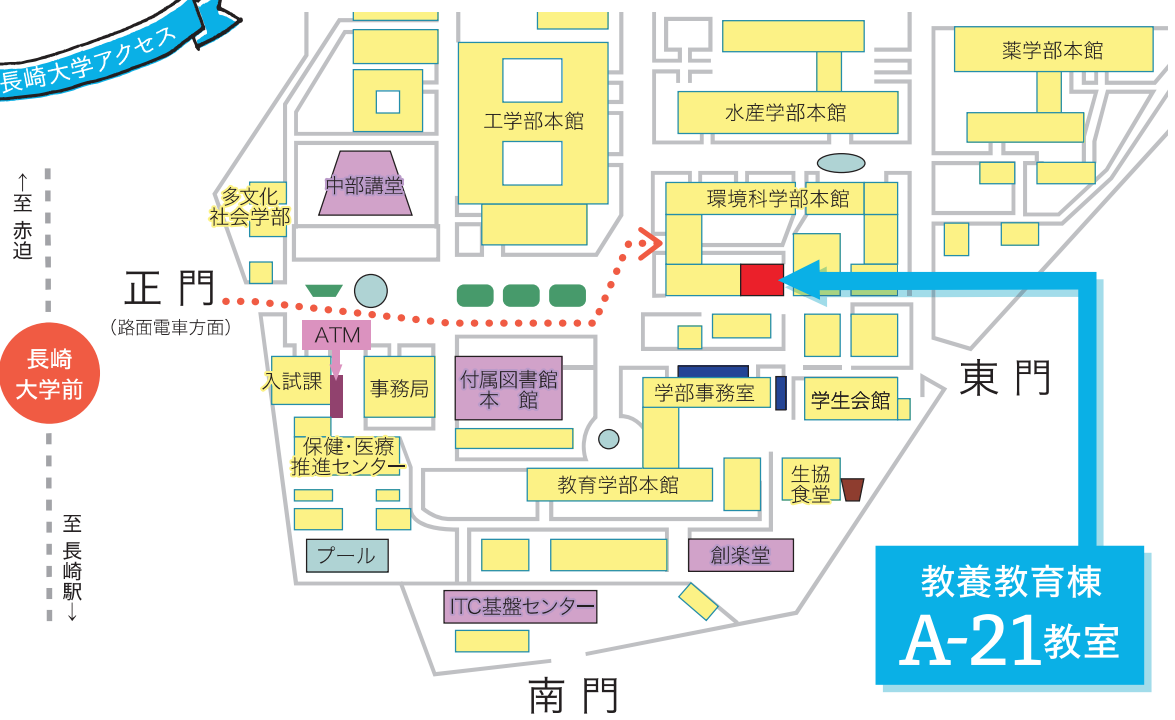

プログラム

1. 17:40~17:45
   あいさつ
2. 17:45~18:05
   講演/講師 中村 尊氏
   (NPO)フリースクールクレインハーバー 理事長
   「日常の活動の延長線における地域貢献」
   ～学生服バンク(学生服のリユース)活動～

1. 18:05~19:50
   学生による地域活性プロジェクトの発表
   福祉分野/坂本地区での農業活動CHONO
   里親里子応援隊
   海洋分野/ながさき海援隊
   観光分野/縁JOYプロジェクト
   ながさき街中道案内隊
   学生の視点から届ける地域情報
   夏祭りを通した
   三ヶ町アーケードの活性化

1. 教育分野/大阪鋼管 学生ベトナム派遣を事例として
   ソーシャルワーカーになるための地域活動
   プラチナロボットスクール
   ピースキャラバン隊
   NAGASAKIしごとみらい博
   ながさき100km徒歩の旅ボランティア
1. 19:50~20:05
     講評と表彰
     審査により、協賛企業からの賞を授与します。
  2. 20:05~20:10
     閉会

長崎大学文教キャンパス A-21教室 と長崎県立大学佐世保 201講義室 を遠隔講義システムで繋いで実施
講義室の場所の詳細は「地方創生推進本部 事務局」までお問合せください。

講師プロフィール

中村 尊氏 (NPO)フリースクールクレインハーバー 理事長

1967年 2月:長崎市で生まれる
1990年 3月:佐賀大学理工学部数学科卒業(高等学校第一種教員免許取得)
1990年 4月:十八ソフトウェア株式会社入社
2003年11月:フリースクール設立に向け、十八ソフトウェア株式会社を退社
2004年 3月:特定非営利活動法人フリースクールクレイン・ハーバー設立、理事長就任
2008年 8月:特定非営利活動法人チャイルドラインながさき設立、理事長就任

2009年 6月:特定非営利活動法人フリースクール全国ネットワーク理事就任
2011年 8月:長崎県子ども若者総合相談センター長就任(2014年3月退任)
2012年 2月:長崎新聞コラム欄「うず潮」執筆開始(「うず潮」欄終了に伴い執筆終了)
2013年 4月:長崎県民ボランティアセンター運営副委員長就任
2014年 4月:長崎市市民力推進委員就任(2016年3月任期満了)
2016年 6月:認定NPO法人チャイルドライン支援センター理事就任

長崎大学アクセス

※公共交通機関をお使い下さい。

主催 長崎大学地方創生推進本部、長崎大学やってみゅーでスク 協力 長崎県、長崎市、長崎市経営戦略推進会議
協賛 伸和コントロールズ(株)、(株)大川原製作所、協和機電工業(株)、(株)日本ベネックス、SGエキスパート(株)、(株)橋本商会、扇精光ホールディングス(株)、メモリードグループ、(株)山下金型、(株)シーヴィテック九州、日特エンジニアリング(株)、アイティーアイ(株)、大阪鋼管(株)、(株)チョーブロ

問合せ
申込先

地方創生推進本部 事務局 (国立大学法人長崎大学内)
TEL 095-819-2107 FAX 095-819-2885
〒852-8521 長崎市文教町1-14 Mail / cocp_suishin@ml.nagasaki-u.ac.jp