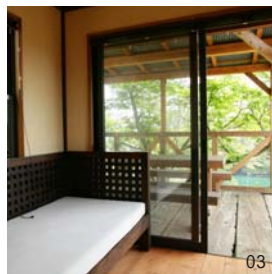

代表取締役

井上 秋男さん

コーディネーター

井上 清子さん

+

01

01. メインのダイニングルームにはバーカウンターを設置。店舗スタッフとお客さんの洒落の利いた会話が聴こえてくるようだ。テーブルなどのインテリアはコスモ建設のオリジナル。
02. 高台に建てられたロッジからは大村湾の絶景と島内の緑が一望のもとに見下ろせる。避暑のパカンスにはもってこいだ。 03. ロッジ内部は涼しげなレイアウト。簡易ベッドでのお昼寝が気持ち良さそう。デッキで大きく深呼吸すれば、とびきりの新鮮な空気が味わえる。